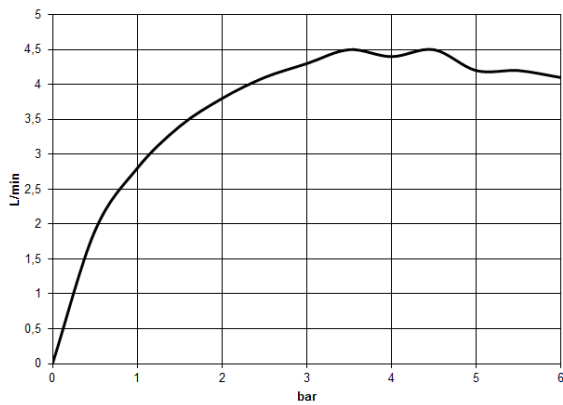

**Empfohlenes Zubehör**

**UP-Wandwinkel -** 35 085 970 90

- Max. Einbautiefe 163 mm
- Min. Einbautiefe 90 mm

13 800 705

mm [inches]

Durchflussdiagramm

Zertifikate

LGA\_28685. IAPMO\_N-4976. IAPMO\_8834 (1). WRAS\_1512013. IAPMO\_4976 (4).  
IAPMO\_6397.