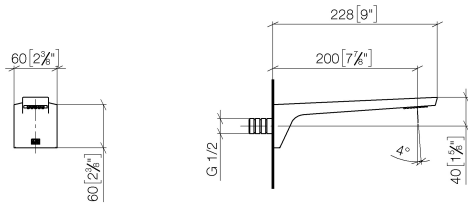

13 800 705

- Ausladung 200 mm
- starrer Auslauf
- rechteckiges Strahlbild mit 40 Einzelstrahlen
- Bohrungsdurchmesser 37 mm
- bleifrei
- Anschluss 1/2"
- Steckanschluss-Montage
- Durchfluss max. 4,5 l/min
- Dieses Produkt leistet einen Beitrag zur Erfüllung der Vorgaben von nachhaltigen Gebäudezertifizierungen, z.B. LEED®, BREEAM®, DGNB

**Empfohlenes Zubehör**

**UP-Wandwinkel -** 35 085 970 90

- Max. Einbautiefe 163 mm
- Min. Einbautiefe 90 mm

13 800 705

mm [inches]

Durchflussdiagramm

Zertifikate

LGA\_28685. IAPMO\_N-4976. IAPMO\_8834 (1). WRAS\_1512013. IAPMO\_4976 (4).  
IAPMO\_6397.