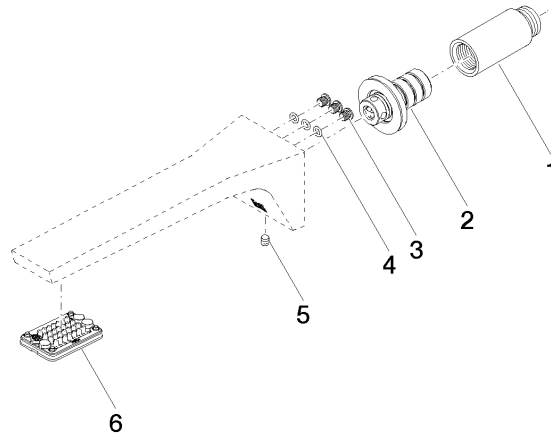

13 800 705

- Ausladung 200 mm
- starrer Auslauf
- rechteckiges Strahlbild mit 40 Einzelstrahlen
- Bohrungsdurchmesser 37 mm
- bleifrei
- Anschluss 1/2"
- Steckanschluss-Montage
- Durchfluss max. 4,5 l/min
- Dieses Produkt leistet einen Beitrag zur Erfüllung der Vorgaben von nachhaltigen Gebäudezertifizierungen, z.B. LEED®, BREEAM®, DGNB

**Empfohlenes Zubehör**

**UP-Wandwinkel -** 35 085 970 90

- Max. Einbautiefe 163 mm
- Min. Einbautiefe 90 mm

13 800 705

mm [inches]

Durchflussdiagramm

Zertifikate

LGA\_28685. IAPMO\_N-4976. IAPMO\_8834 (1). WRAS\_1512013. IAPMO\_4976 (4).  
IAPMO\_6397.

### Ersatzteilstückliste

Nr.	Artikelnummer	Benennung	Verbaumenge	Lieferzeit
1	09 24 03 081 10 90	Verlaengerung	1	2
2	90 24 03 108 01 90	Nippel Set	1	2
3	09 30 30 113 20 90	Schraube	3	2
4	09 14 10 001 90	Dichtung	3	2
5	90 31 11 004 00 90	Stift	1	2
6	90 11 02 297 00 90	Luftsprudler	1	2